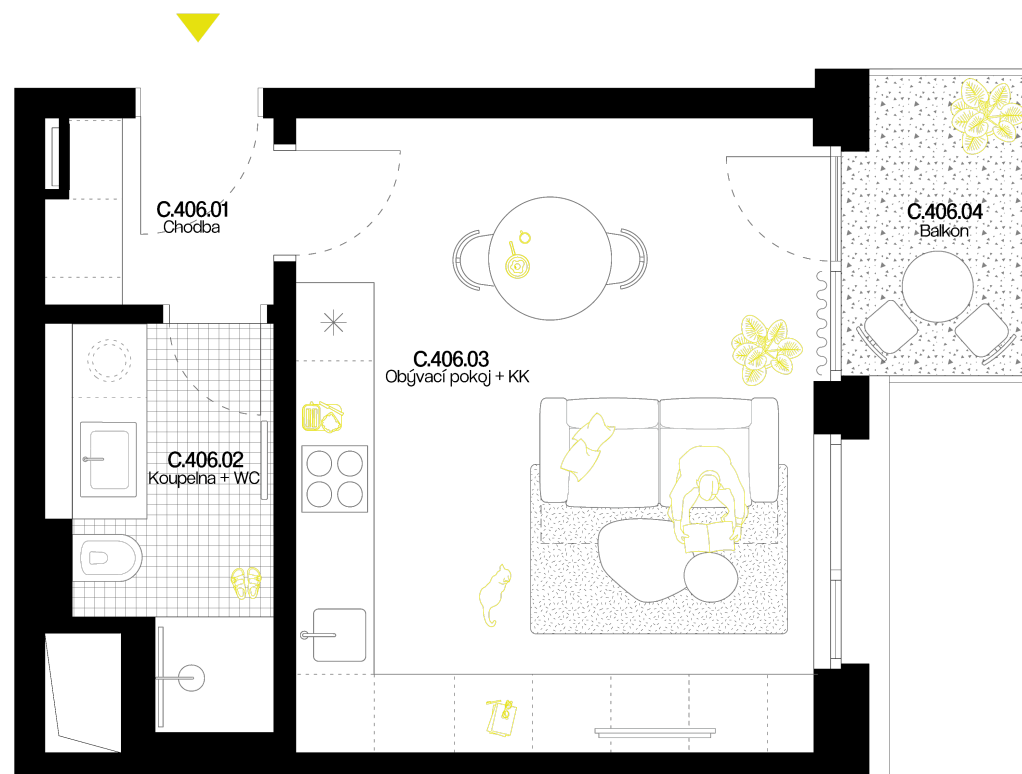

A1.C.406

1+kk

27.6 m²

č. m.	název místnosti	plocha (m ²)
A1.C.406.01	Chodba	2.4
A1.C.406.02	Koupelna + WC	4.3
A1.C.406.03	Obývací pokoj + KK	19.5
A1.C.406.04	Balkon	3.2

Užitná plocha bytu	26.3
Podlahová plocha bytu	27.6

Jádru C

Podlaží

Energetický štítek: PENB A

Schéma půdorysu představuje řešení bytové jednotky pro marketingové účely. Přesný rozsah dodávky a ploch je specifikován ve smlouvě. Veškeré údaje mají pouze informativní charakter a mohou se lišit od skutečnosti.