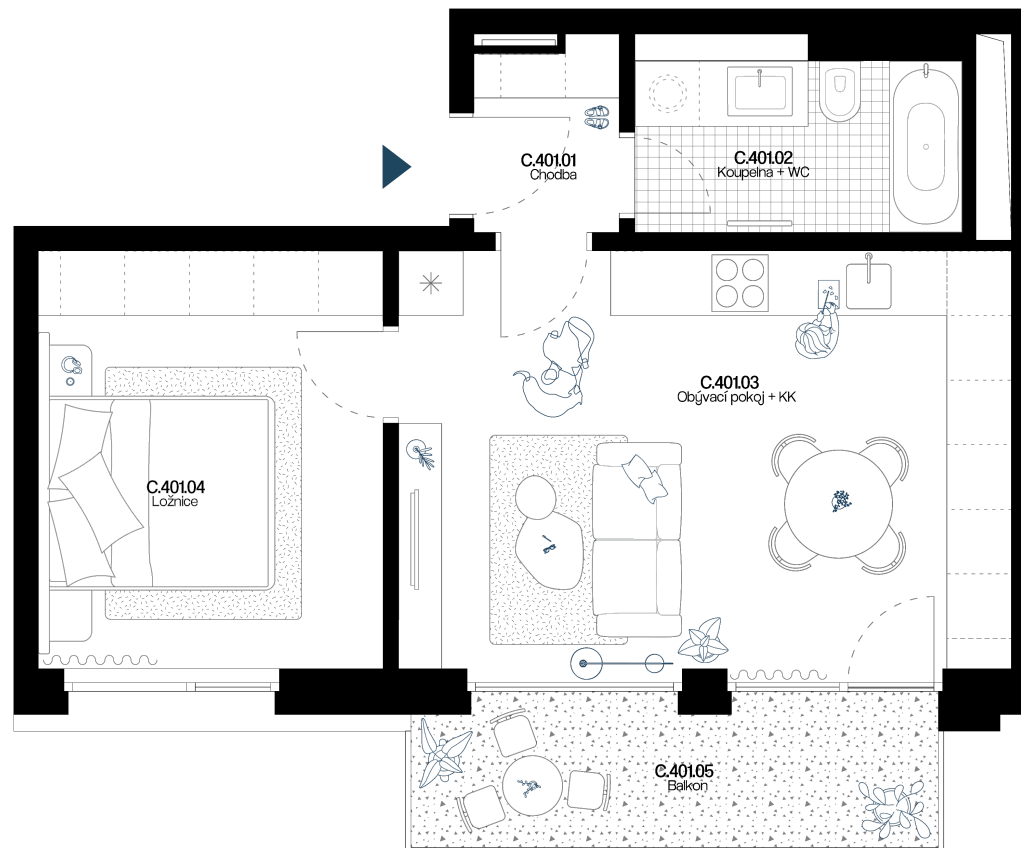

A1.C.401

2+kk

44.3 m²

č. m.	název místnosti	plocha (m²)
A1.C.401.01	Chodba	2.3
A1.C.401.02	Koupelna + WC	4.9
A1.C.401.03	Obývací pokoj + KK	22.6
A1.C.401.04	Ložnice	12.4
A1.C.401.05	Balkon	6.9

Užitná plocha bytu	42.3
Podlahová plocha bytu	44.3

Energetický štítek: PENB A

Schéma půdorysu představuje řešení bytové jednotky pro marketingové účely. Přesný rozsah dodávky a ploch je specifikován ve smlouvě. Veškeré údaje mají pouze informativní charakter a mohou se lišit od skutečnosti.

+420 724 000 632
prodej@corwin.cz

dvoryvysocany.cz

Jádru C